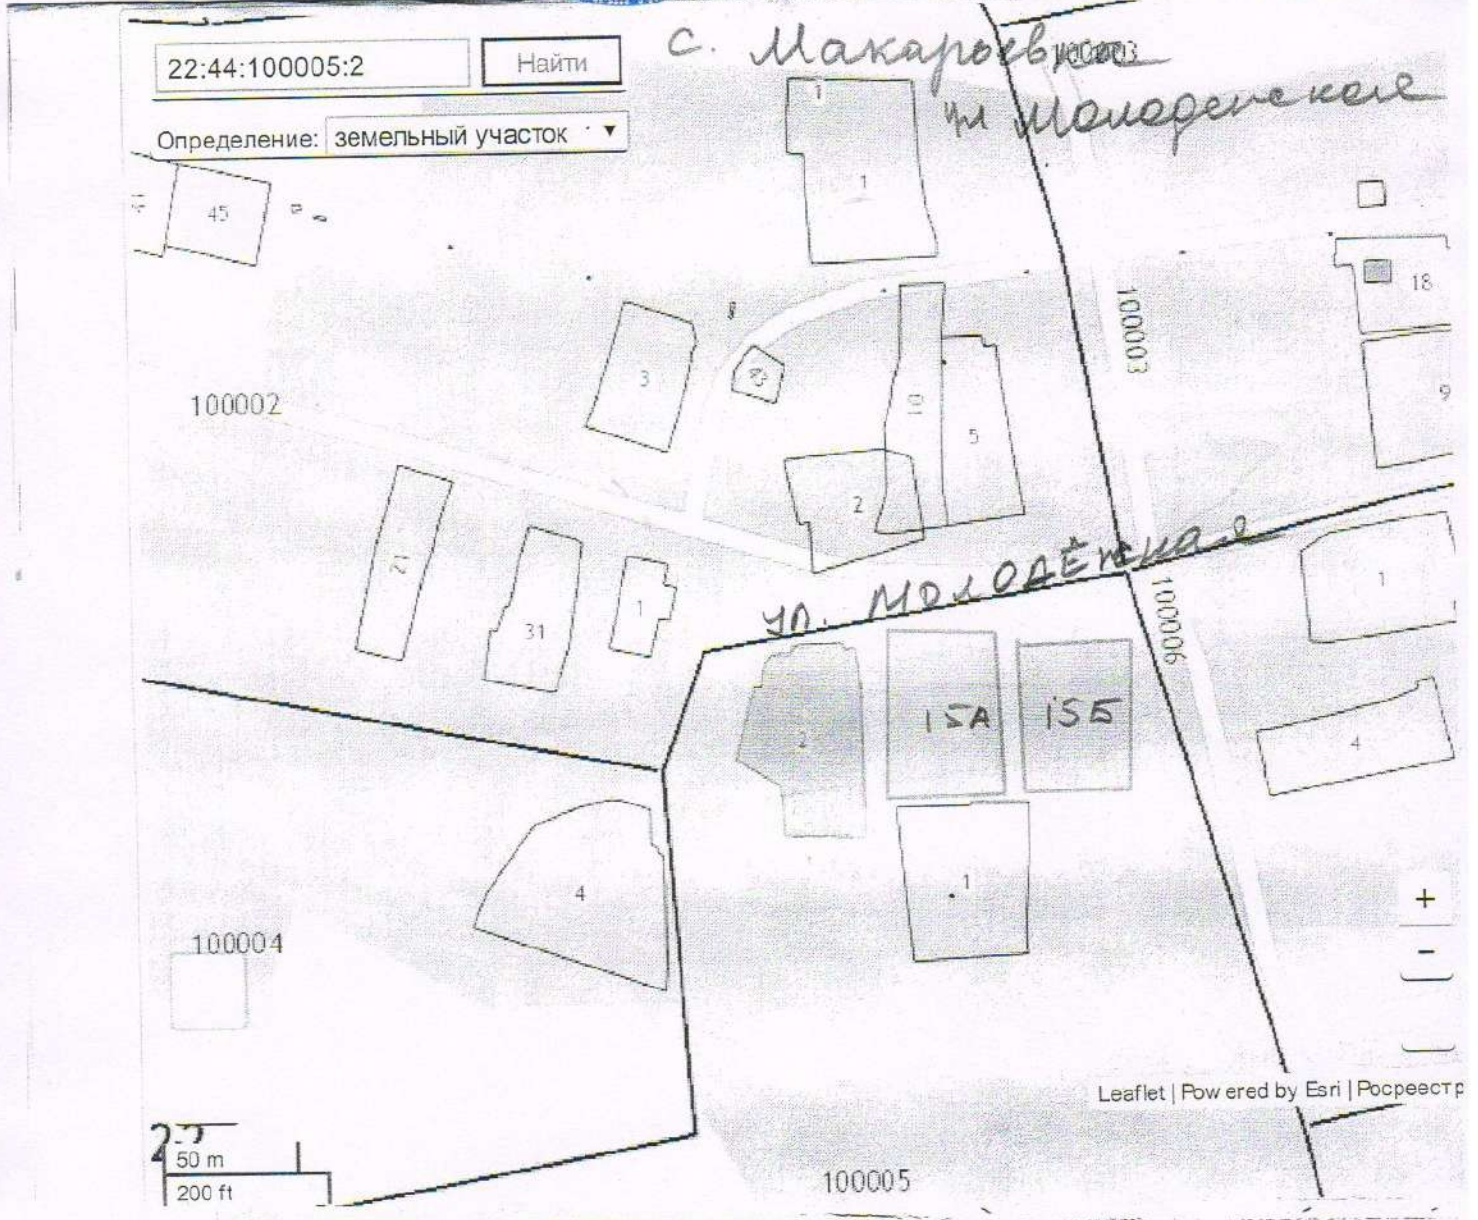

Leaflet | Powered by Esri | F

Согласовано: Глава

Солтонского района

Луднев М.П.

Утверждено:

постановлением Администрации  
Солтонского района № 154 от  
«11» июля 2018г.

Схема расположения земельного участка на кадастровом плане территории в кадастровом квартале