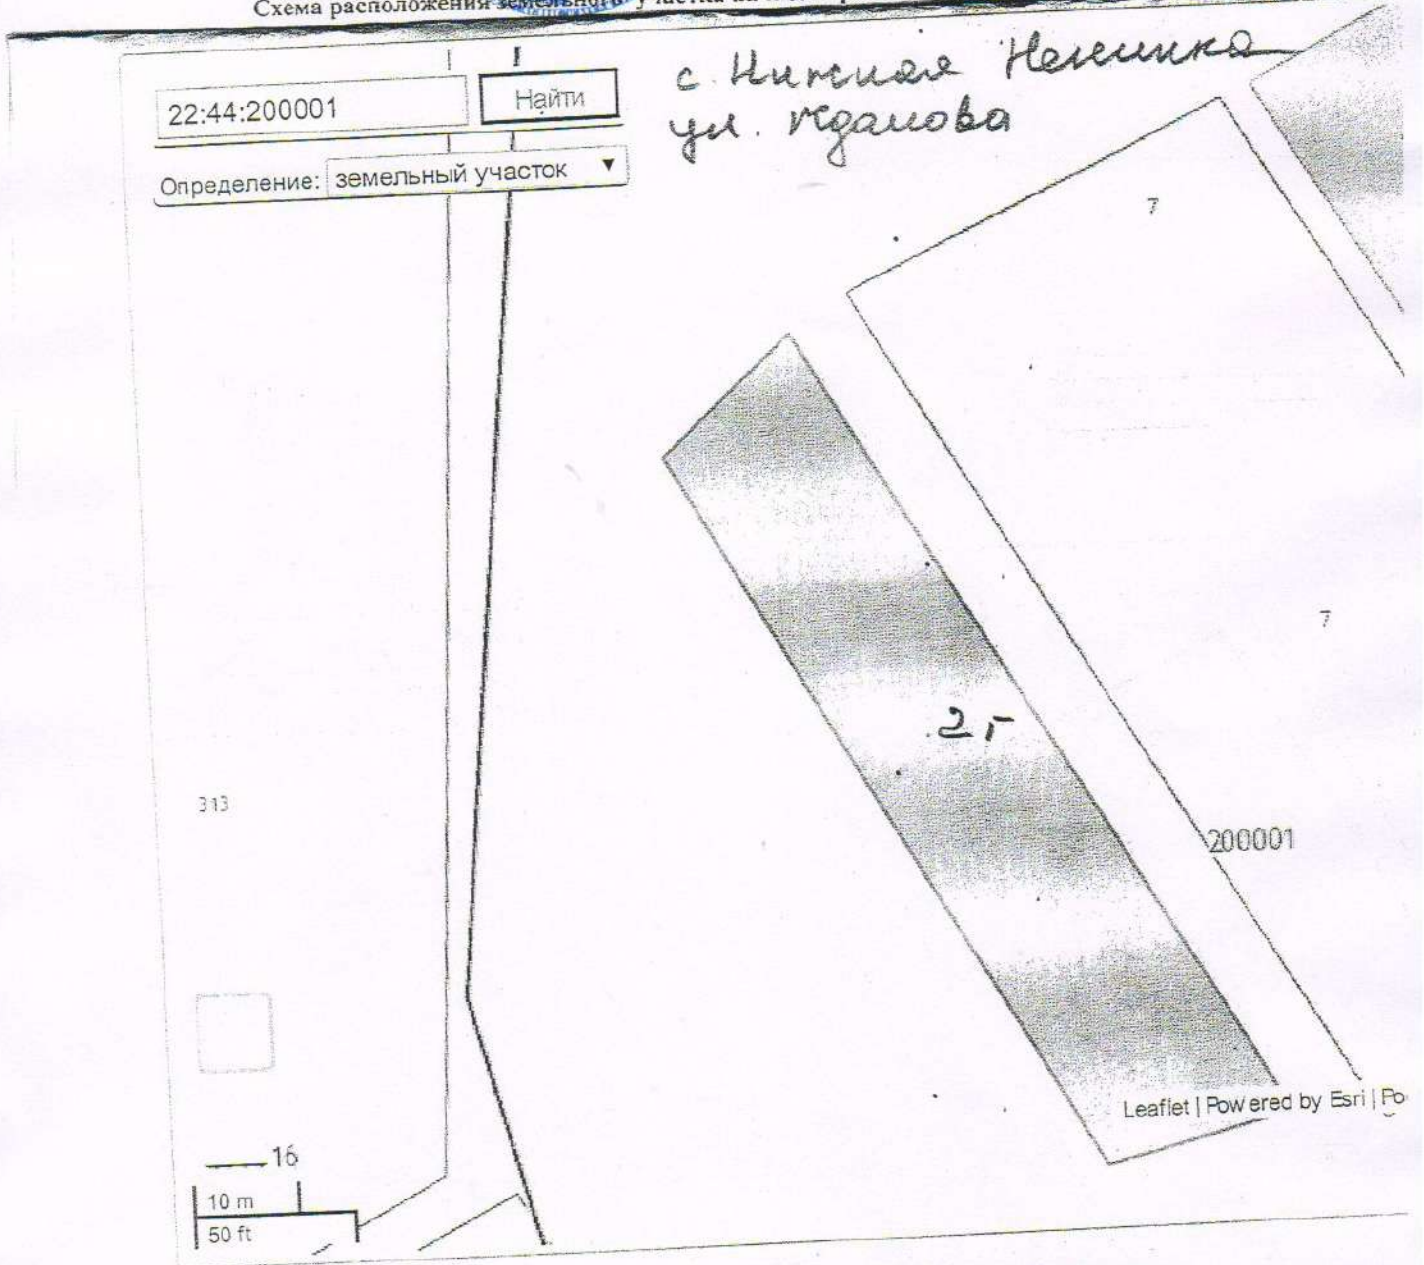

Leaflet | Powered by Esri | F

Согласовано: Глава

Солтонского района

Луднев М.П.

Утверждено:

постановлением Администрации  
Солтонского района № 154 от  
«11» июля 2018г.

Схема расположения земельного участка на кадастровом плане территории в кадастровом квартале

Согласовано: Глава  
Солтонского района Дудцев М.П.

Утверждено:  
постановлением Администрации  
Солтонского района № 259 от  
«11» июля 2018г.

Схема расположения земельного участка на кадастровом плане территории в кадастровом квартале